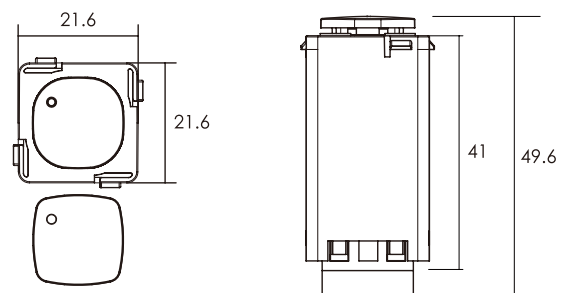

## Parameters:

Model No. 型号	Dimming Mode 调光方式	Input voltage 额定电压 (V)	Load wattage 负载功率 (W)	Ambient temperature 环境温度 $t_a$ (°C)	Dimensions LxWxH 尺寸 (mm)	Weight 重量 (g)
D350PB	Trailing edge	220-240V~ 50Hz	10-350W (1.5A max)	0...+40 °C	21.6x21.6x49.6	25