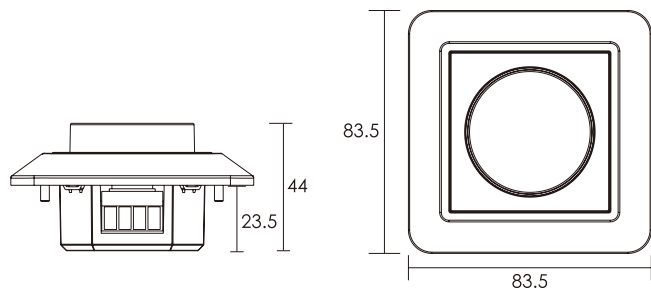

D350S

Trailing Edge Lighting Dimmer

后切相可控硅调光器

Features:

- Built in on/off and rotary knob dimming control
- No neutral required
- Protections: Overtemperature
- Equipped with switch plate
- Adjustable minimum dimmable level
- Smooth dimming compatible with most LED fittings

- 带开关旋钮调光功能
- 安装简易快速, 无需零线连接
- 过温异常保护功能
- 套件含开关面板
- 最小亮度预设功能
- 平滑调光, 效果完美

Parameters:

Model No. 型号	Dimming Mode 调光方式	Input voltage 额定电压 (V)	Load wattage 负载功率 (W)	Ambient temperature 环境温度 t_a (°C)	Dimensions LxWxH 尺寸 (mm)	Weight 重量 (g)
D350S	Trailing edge	220-240V ~ 50Hz	10-350W (1.5A max)	0...+40 °C	83.5x83.5x44	120