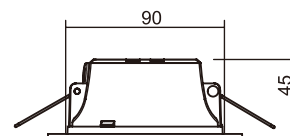

- 嵌入式安装
- 非持续型
- 智能自动充电功能
- 2小时应急照明
- 锂电池(LiFePO4)
- LED充电状态指示
- 安装便捷

Parameters:

Rated power supply 额定电压	220-240VAC 50/60Hz
Input power 输入功率	Max. 2.5W
Charge time 充电时间	16h
Discharge duration 放电时间	2h
Emergency LED power 应急功率	1.2W
CCT 色温	5700K
CRI 显色指数	82
Field angles 光束角度	150°
Lumens 光通量	150lm
Emergency classification 应急等级	D32(AS/NZS 2293)
Test facility 测试方式	Manual test
Operation mode 应急模式	Non-Maintained
Response time 响应时间	<0.5S
IP rating IP等级	IP 20
Protection class 绝缘等级	Class II
Material 材料	PC
Ambient temperature ta 环境温度	0...+40°C
Battery type 电池	LiFePO4 3.2V 1.5Ah
Cut out 开孔尺寸	Ø92mm
Dimensions DxH 尺寸	Ø110X45mm